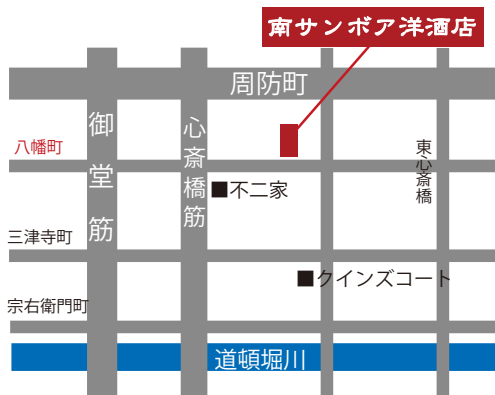

Twilight LIVE

Gt :
JimmyTOSHI

歌うたい

寺人

TERAN-CHU

アコースティックライブ
at 南サンボア・バー

20176/24土

start / 18:30 要予約

Charge / ¥2,500 (1drink 付き)

南サンボア洋酒店

中央区心齋橋筋 2-1-10 TEL 6211-0215

「八幡町通り」沿い、御堂筋側から心齋橋商店街を越えて左側1階。入口は通りより少し奥まっています。

定員 22 名

お早めにご予約
ください。

お店に直接お電話いただくか、尾崎メール duex-des@kcn.ne.jp
または、中島メール shi-zoo.1135@ezweb.ne.jp までお願いします。