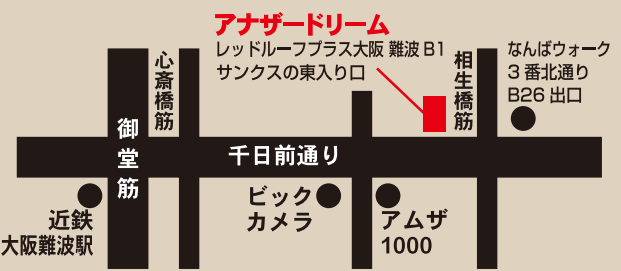

# 寺人

TERAN-CHU

# The Band

Key.  
**Johnny 伊藤**

**Yoshimi**  
Bass

Trp.  
**みちしたかつみ**

E.Gt **Toshi**

ワンマンLIVE  
2018 **5.12** **土**

**O.A 寺張バンド / Taka**  
開場/17:30 開演/18:30

前売 ¥2,500 (+1Drink別)  
当日 ¥3,000 (+1Drink別)

※お飲物の持ち込みはご遠慮ください。

LIVE HOUSE  
**ANOTHER DREAM**

ライブハウス **アナザードリーム**

〒542-0074 大阪市中央区千日前 1-9-7 レッドループプラス大阪 難波 地下1階  
Tel.06-6211-5759 Web:www.an-dream.com

◎チケット発売中！お求めは、お店もしくは、[terauchi@gogo-ts.jp](mailto:terauchi@gogo-ts.jp) まで。