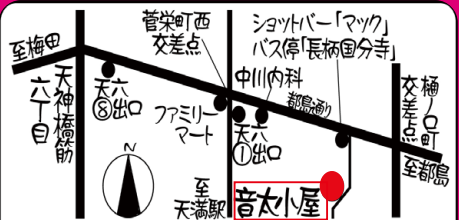

ライブ終了後は、そのまま「ゆるゆる二次会」に
突入します。ぜひご参加ください！

天満天六 音太小屋 (ねたごや)

●地下鉄・阪急「天六駅」8番出口を真直ぐに都島通りを5分、又は1番出口を地上に出て右にUターンして中川内科の方向に都島通りを3分、100円ローソン・新井整骨院と過ぎ、バス停長柄園分寺前のショットバー「マック」を右折、狭い路地を入った右手 ●バス停「長柄園分寺」すぐ ●JR環状線「天満駅」から北へ5分地下鉄1番出口